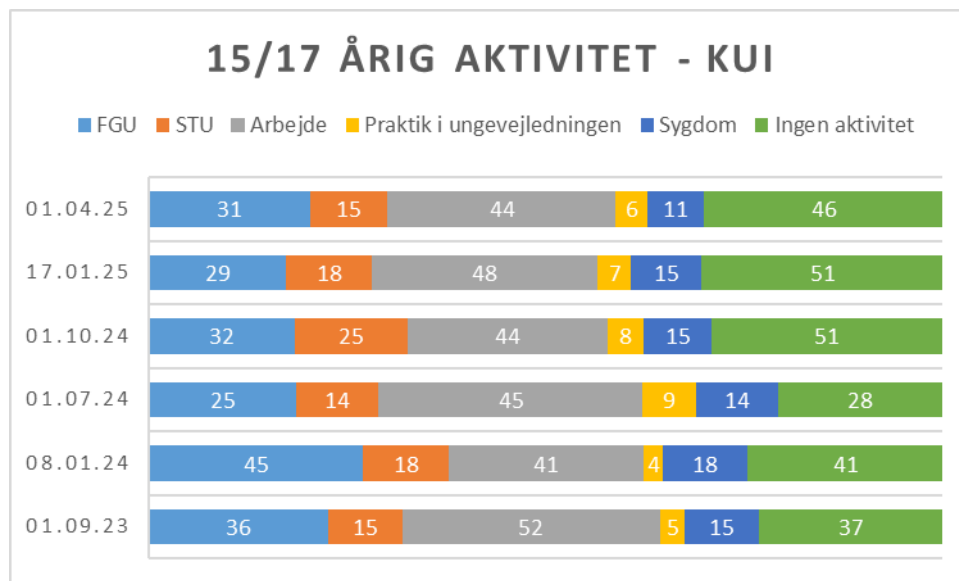

15 - 17-årig statistik – UU Guldborgsund.

	01.09.23	08.01.24	01.07.24	01.10.24	17.01.25	01.04.25
Samlet antal unge	1896	1899	1880	1870	1855	1852
Antal i gang	1736	1732	1748	1695	1687	1699
FGU	36	45	25	32	29	31
STU	15	18	14	25	18	15
Arbejde	52	41	45	44	48	44
Praktik i ungevejledningen	5	4	9	8	7	6
Sygdom	15	18	14	15	15	11
Ingen aktivitet	37	41	28	51	51	46

1

¹ Antal i gang: Elever i Grundskole, kommunal ungdomsskole, ungdomsuddannelse og skoleophold i udlandet.
Ingen aktivitet– De kan afvente skoleindplacering, FGU start, STU opstart mm.