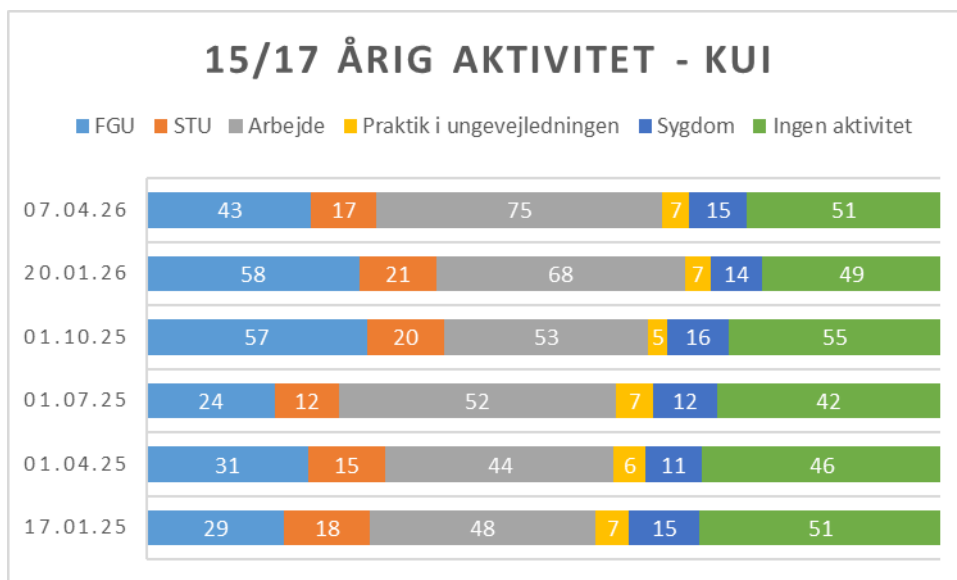

15 - 17-årig statistik – UU Guldborgsund.

	17.01.25	01.04.25	01.07.25	01.10.25	20.01.26	07.04.26
Samlet antal unge	1855	1852	1846	1850	1837	1818
Antal i gang	1687	1699	1697	1644	1620	1610
FGU	29	31	24	57	58	43
STU	18	15	12	20	21	17
Arbejde	48	44	52	53	68	75
Praktik i ungevejledningen	7	6	7	5	7	7
Sygdom	15	11	12	16	14	15
Ingen aktivitet	51	46	42	55	49	51

1

¹ Antal i gang: Elever i Grundskole, kommunal ungdomsskole, ungdomsuddannelse og skoleophold i udlandet.
Ingen aktivitet– De kan afvente skoleindplacering, FGU start, STU opstart mm.