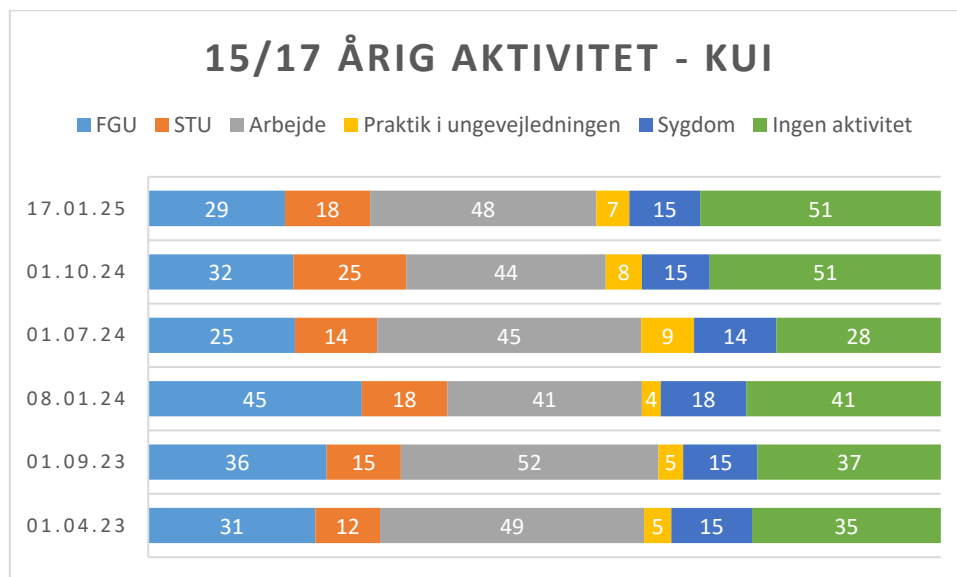

15 - 17-årig statistik – UU Guldborgsund.

	01.04.23	01.09.23	08.01.24	01.07.24	01.10.24	17.01.25
Samlet antal unge	1911	1896	1899	1880	1870	1855
Antal i gang	1764	1736	1732	1748	1695	1687
FGU	31	36	45	25	32	29
STU	12	15	18	14	25	18
Arbejde	49	52	41	45	44	48
Praktik i ungevejledningen	5	5	4	9	8	7
Sygdom	15	15	18	14	15	15
Ingen aktivitet	35	37	41	28	51	51

1

¹ Antal i gang: Elever i Grundskole, kommunal ungdomsskole, ungdomsuddannelse og skoleophold i udlandet.
Ingen aktivitet– De kan afvente skoleindplacering, FGU start, STU opstart mm.